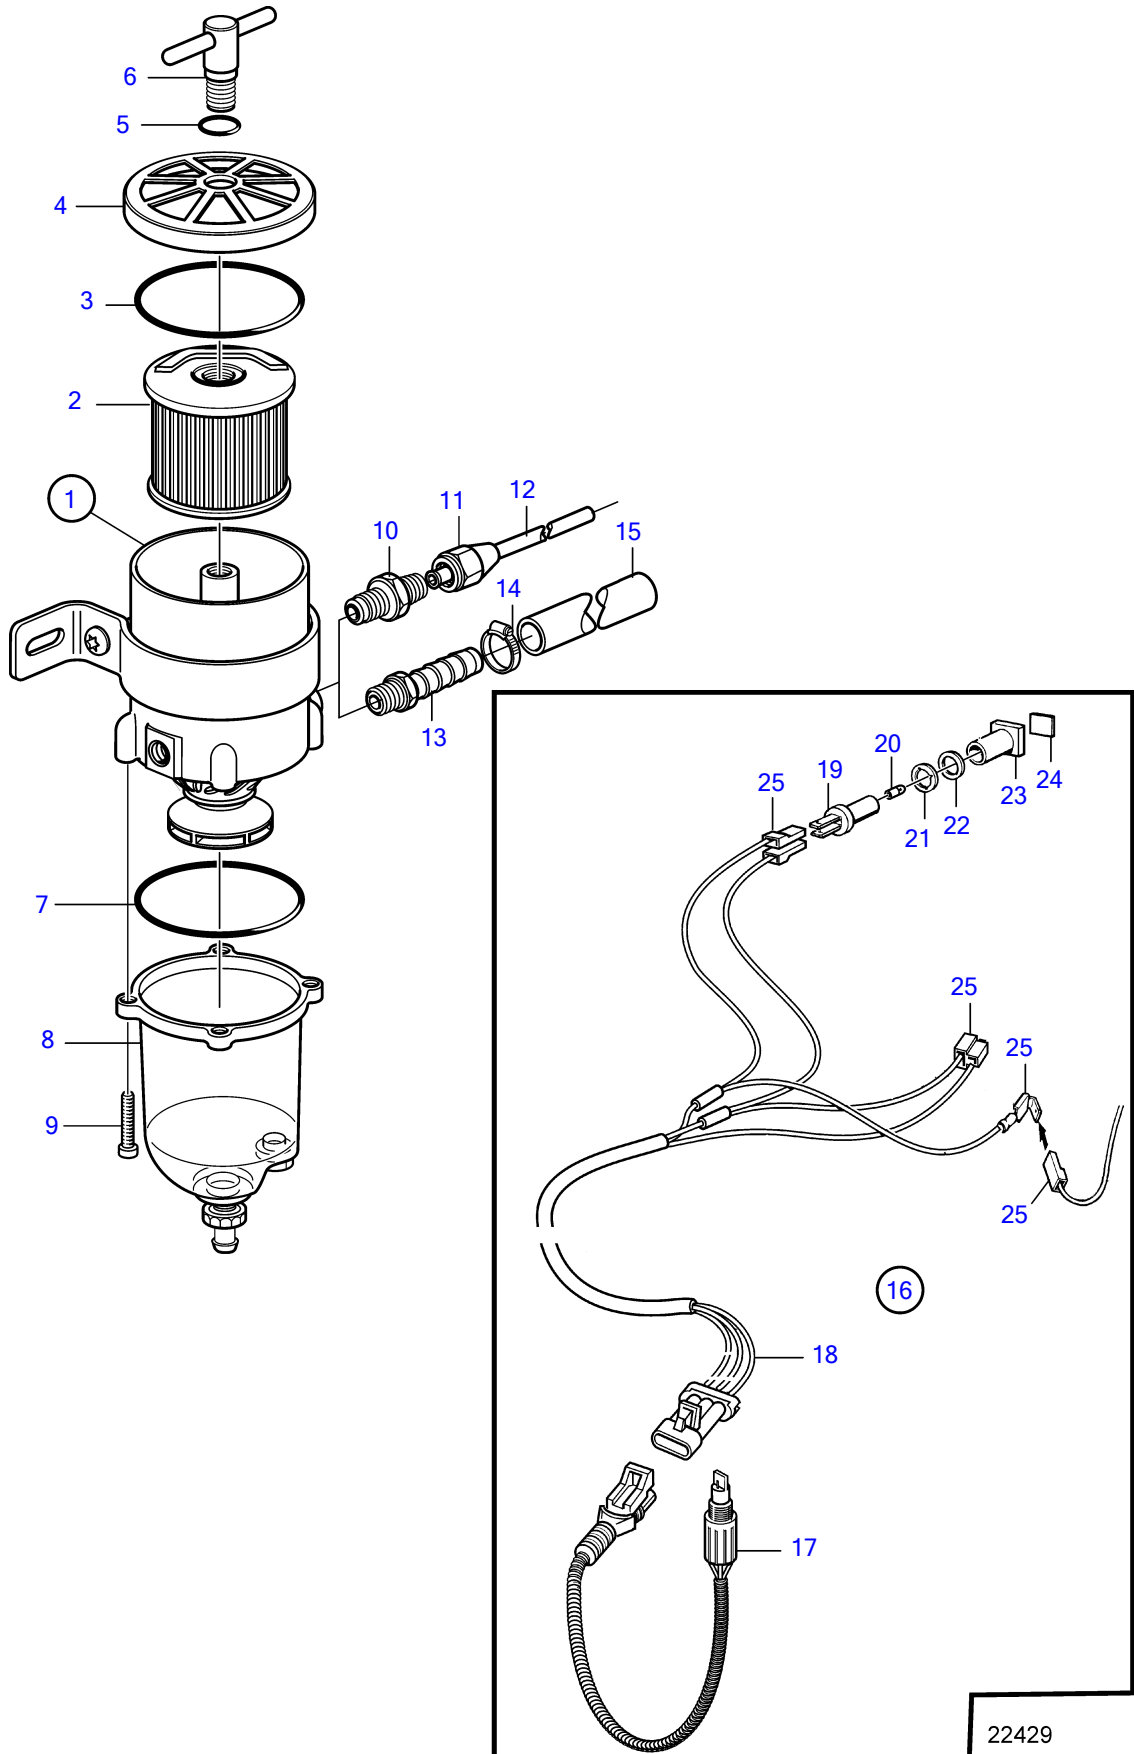

AD31L-A, AD31P-A, AD41L-A, AD41P-A, D41L-A, TAMD31L-A, TAMD31M-A, TAMD31P-A, TAMD31S-A, TAMD41H-A, TAMD41H-B, TAMD41P-A, TAMD41L-A, TAMD41M-A, TMD31L-A, TMD41L-A

AD31L-A, AD31P-A, AD41L-A, AD41P-A, D41L-A, TAMD31L-A, TAMD31M-A, TAMD31P-A, TAMD31S-A, TAMD41H-A, TAMD41H-B, TAMD41P-A, TAMD41L-A, TAMD41M-A, TMD31L-A, TMD41L-A

REF	PART NO.	QTY	DESCRIPTION	SEE SEC.	NOTES
1	877762	1	Fuel filter		(861143)
2	1147147	1	• Fuel filter insert		2 mikron
	861014	1	• Insert		10 mikron
	3581760	1	• Insert		30 mikron
3	838504	1	• Gasket		
4		1	• Lock		
5	838505	1	• O-ring		
6		1	• Handle		
7	3838861	1	• Gasket		
8	3838848	1	• Bowl		
9	950024	4	• Cross recessed screw		
10	954337	2	Nipple		
11	954323	2	Fitting nut		
12	1140062	2	Copper tube		
13	3825000	2	Hose nipple		
14	961664	2	Hose clamp		
15	861057	X	Fuel hose		3/8"
			• Bulletin P-23-4-4	P-23-4-4-EN	Fuel Hose P/N 861057
16	1140724	1	Level guard		
17	3588916	1	• Alarm kit		
18	881774	1	• Wiring harness		
19	808175	1	• Lamp socket		
20	19923	1	• Bulb		12V, 2W
	182059	1	• Bulb		24V, 3W
21	967583	1	• Retainer		
22	829714	1	• Sealing ring		
23	838455	1	• Retainer		
24	872591	1	• Symbol strip		
25		X	• cables and terminals	1963	